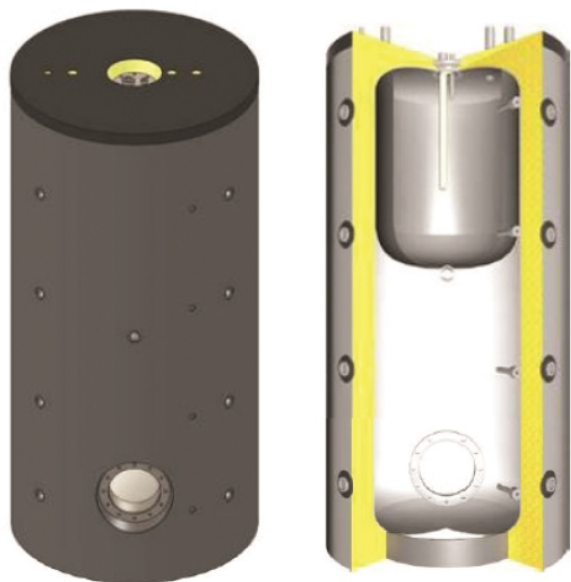

Podrobný popis produktu

schindler+hofmann

Kombinovaná akumulčná nádrž THKE/F1500 izoláciou

Cena bez DPH za

2 919,32 EUR

Cena s DPH za

3 503,18 EUR

Vlastnosti produktu

Objem	260
Objem vykurovacej plochy	1240
Priemer bez izolácie	1000
Výška bez izolácie	2170

Ostatné

Hmotnosť	244 kg
Priemer	1200 mm

Rozmery

Výška	2200 mm
-------	---------

Povinné príslušenstvo

Voliteľné príslušenstvo